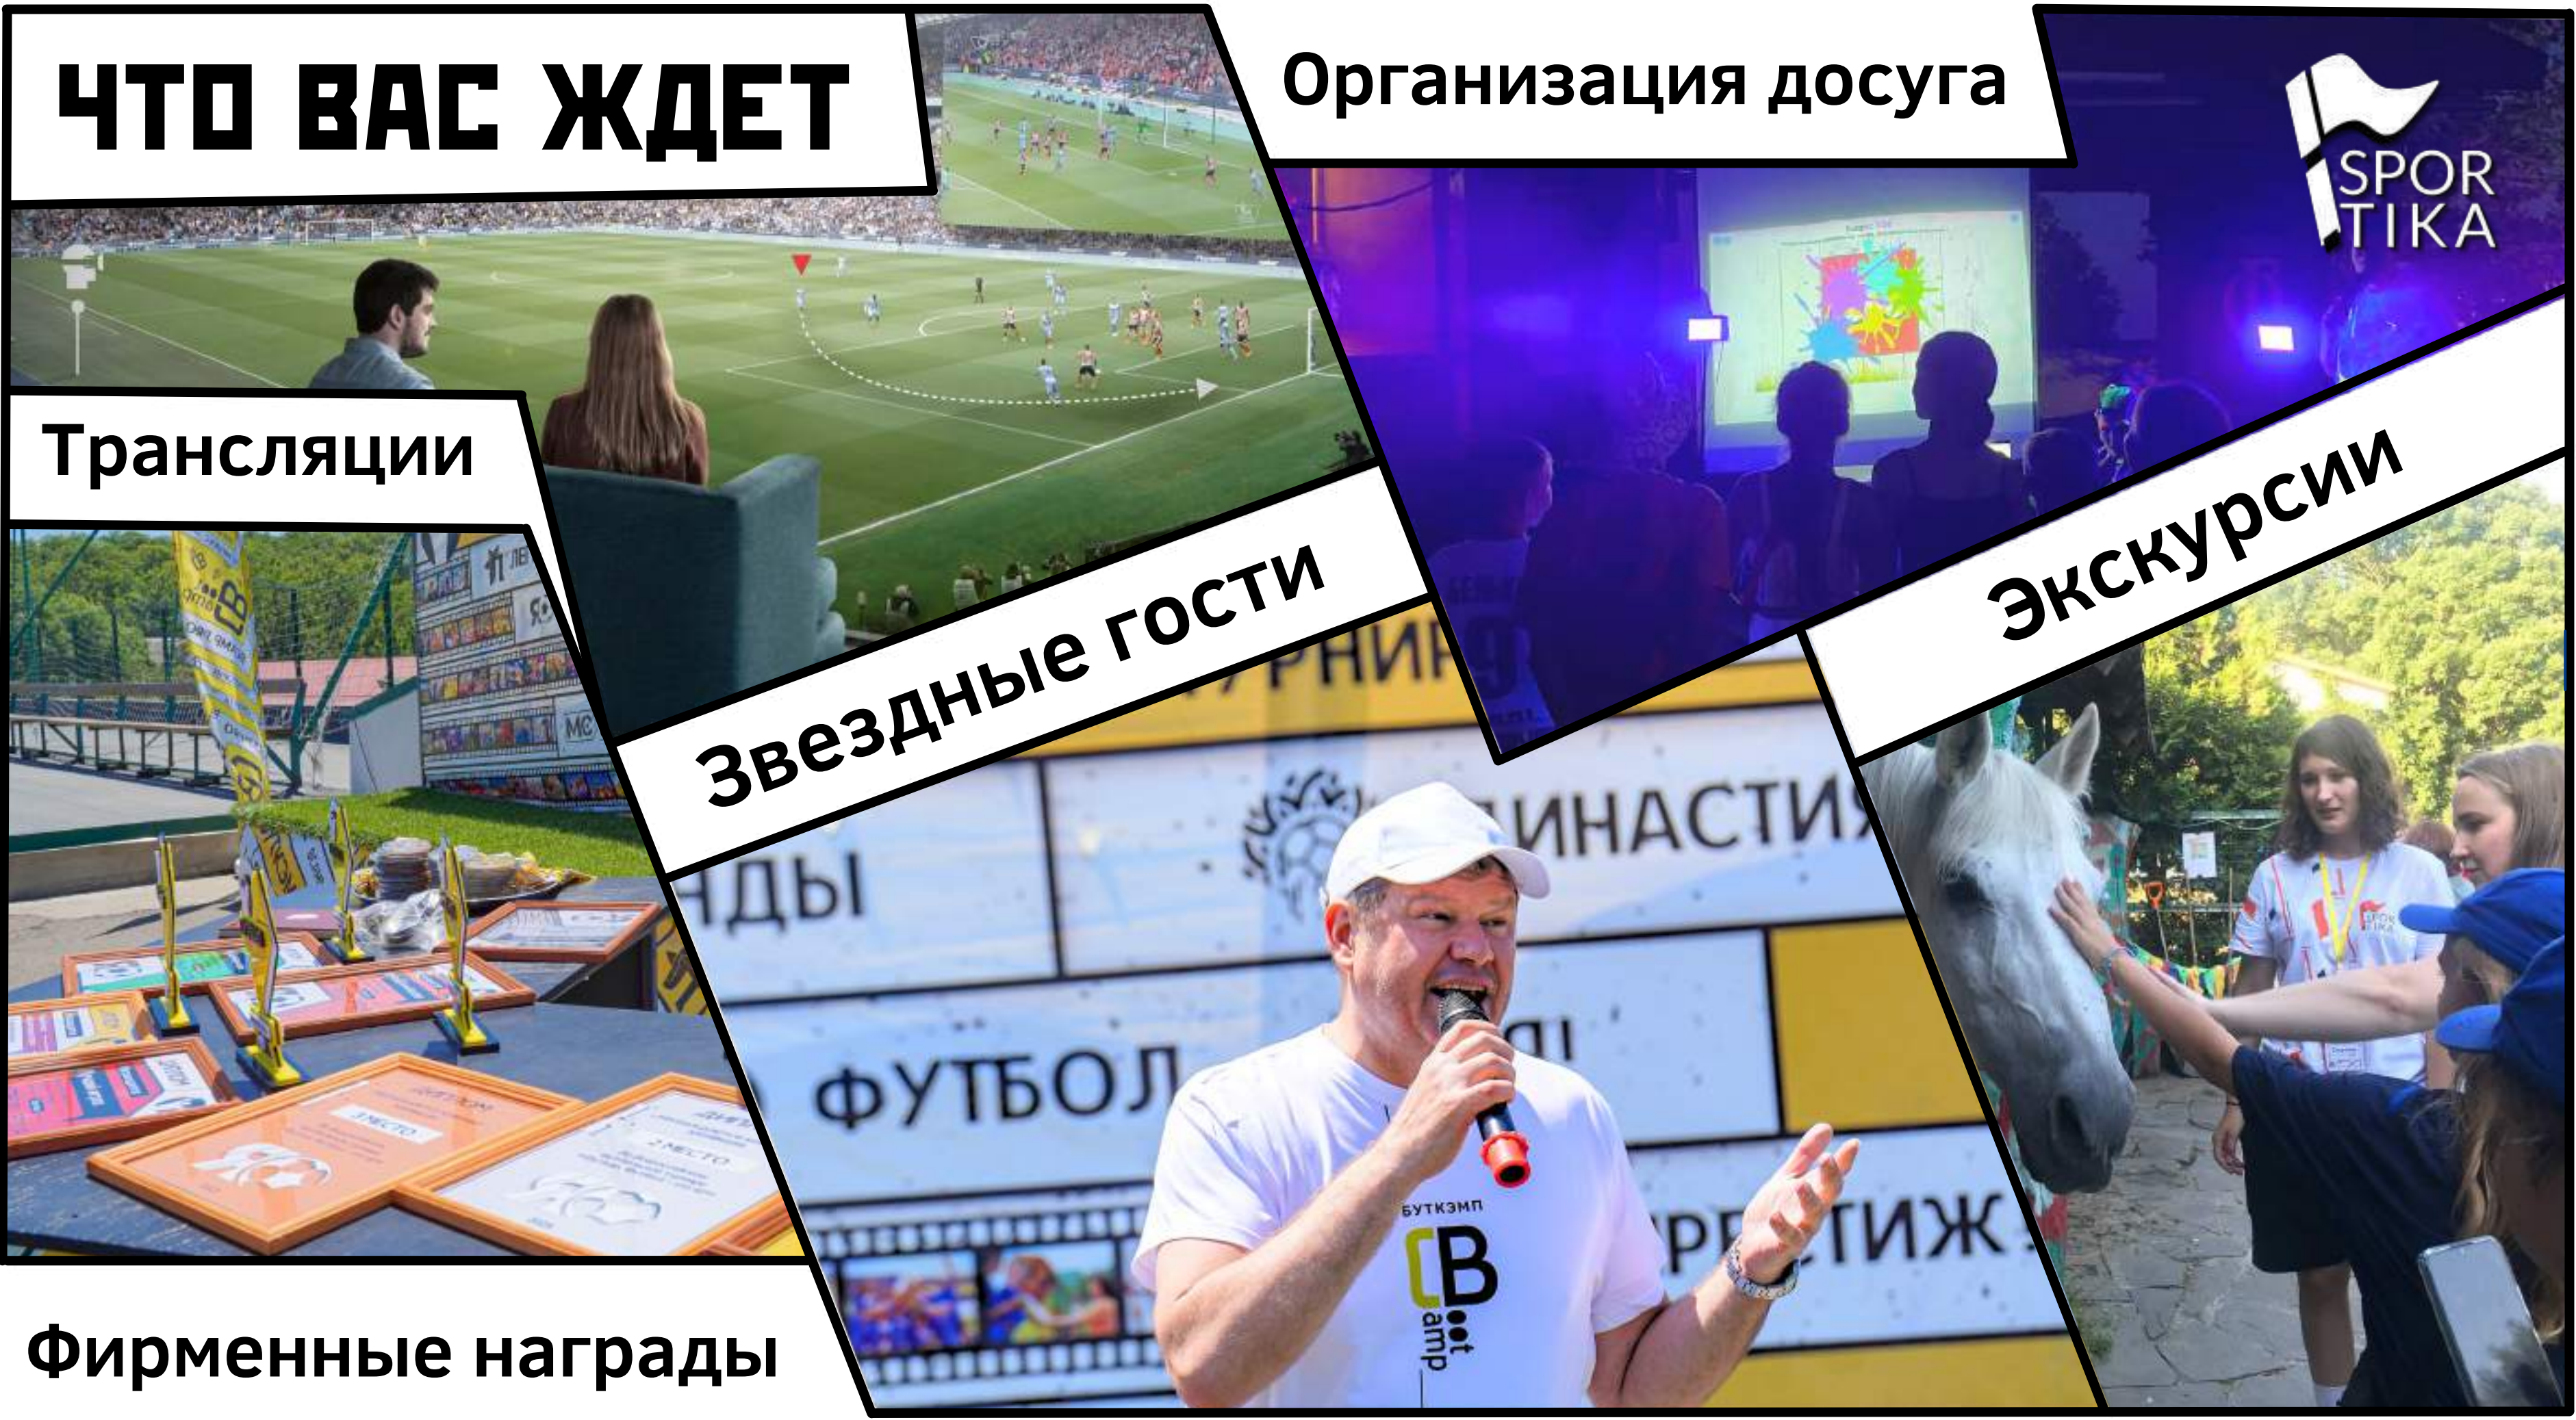

ЧТО ВАС ЖДЕТ

Организация досуга

Трансляции

Звездные гости

Экскурсии

Фирменные награды